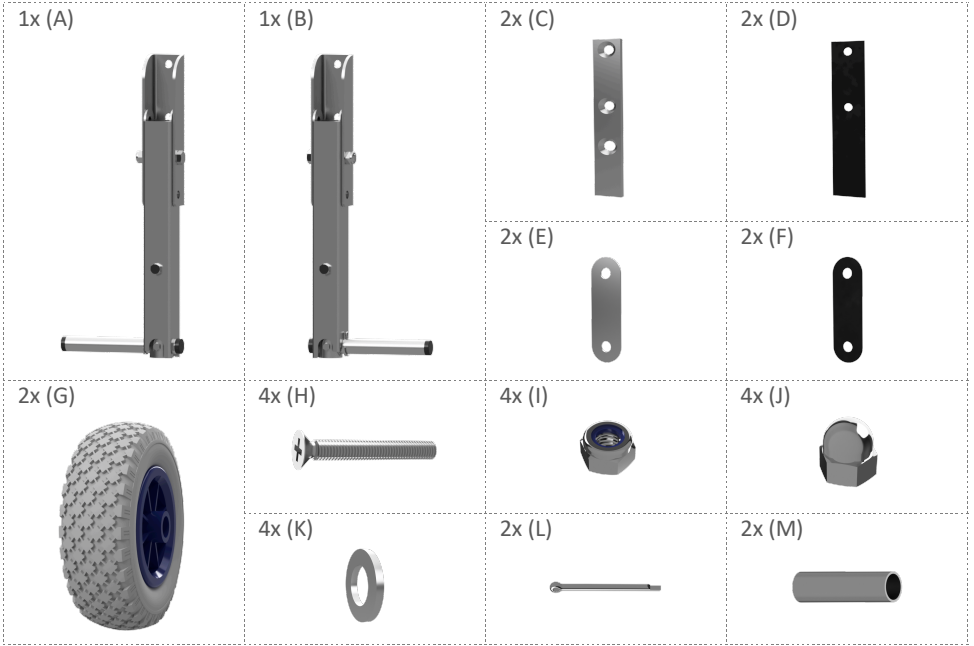

Inhalt / Contents